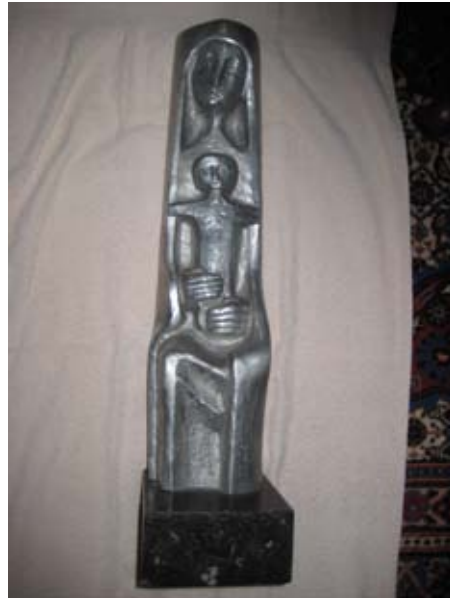

Madonna Brons 1963

Madonna